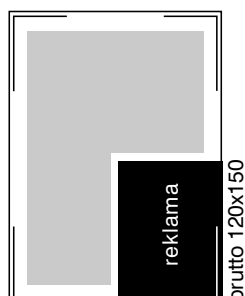

FORMATY REKLAM

okładka
netto 230x295

1/1 strony
netto 230x295

rozkładówka
netto 460x295

junior page
netto 146x198

1/2 strony pion
netto 110x295

1/2 strony poziom
netto 230x144

1/3 strony pion
netto 76x295

1/3 strony poziom
netto 230x91

1/4 strony pion
netto 57x295

1/4 strony poziom
netto 230x70

1/4 strony krzyż
netto 110x144

Wymiary reklam podane w milimetrach.

Wydawnictwo **BAUER**

Dział Reklamy Pism Luksusowych: aleja Stanów Zjednoczonych 61a, 04-028 Warszawa; fax: (0) 22 516 35 70