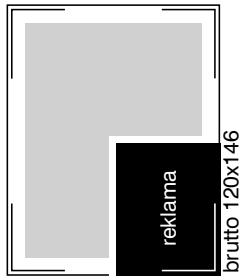

brutto 120x291

1/2 strony pion  
lustro 102x264

1/2 strony poziom  
netto 225x140

brutto 235x146

1/2 strony poziom  
lustro 209x129

1/3 strony pion  
netto 75x285

brutto 85x291

1/3 strony pion  
lustro 67x264

1/3 strony poziom  
netto 225x95

brutto 235x101

1/3 strony poziom  
lustro 209x84

1/4 strony szpalta  
netto 57x285

brutto 67x291

1/4 strony szpalta  
lustro 49x264

1/4 strony poziom  
netto 225x74

brutto 235x80

1/4 strony poziom  
lustro 209x63

Wymiary reklam podane w milimetrach.

Wydawnictwo **BAUER**

Dział Reklamy Pism KobiEcych: aleja Stanów Zjednoczonych 61a, 04-028 Warszawa; fax: (0) 22 516 31 44

ZASTĘPCA DYREKTORA BIURA REKLAMY: **Jarosław Machocki**, (0) 22 516 35 15, jaroslaw.machocki@bauer.pl

FORMATY REKLAM

1/4 strony krzyż  
netto 110x140

1/4 strony krzyż  
lustro 102x129

1/8 strony  
netto 110x68

1/8 strony  
lustro 102x57

Wymiary reklam podane w milimetrach.

Wydawnictwo **BAUER**

**Dział Reklamy Pism Kobietych:** aleja Stanów Zjednoczonych 61a, 04-028 Warszawa; fax: (0) 22 516 31 44