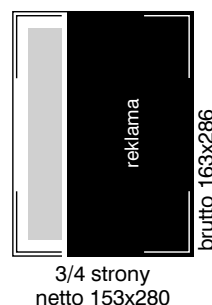

## FORMATY REKLAM

Wymiary reklam podane w milimetrach.

Dział Reklamy Pism Motoryzacyjnych: aleja Stanów Zjednoczonych 61a, 04-028 Warszawa; fax:(0) 22 516 35 90

SZEF DZIAŁU REKLAMY PISM MOTORYZACYJNYCH: Marcin Warych, (0) 22 516 35 43, marcin.warych@bauer.pl

## FORMATY REKLAM

6/16 strony  
netto 153x133

6/16 strony  
lustro 135x118

1/4 strony pion  
netto 60,5x280

1/4 strony pion  
lustro 42,5x243

1/4 strony poziom  
netto 210x70,5

1/4 strony poziom  
lustro 182x55,5

1/4 strony krzyż  
netto 107x133

1/4 strony krzyż  
lustro 89x118

1/8 strony pion  
netto 60,5x133

1/8 strony pion  
lustro 42,5x118

1/8 strony poziom  
netto 107x70,5

1/8 strony poziom  
lustro 89x55,5

1/8 strony poziom  
netto 210x37,5

1/8 strony poziom  
lustro 182x22,75

1/16 strony pion  
netto 60,5x70,5

1/16 strony pion  
lustro 42,5x55,5

Wymiary reklam podane w milimetrach.

Dział Reklamy Pism Motoryzacyjnych: aleja Stanów Zjednoczonych 61a, 04-028 Warszawa; fax:(0) 22 516 35 90