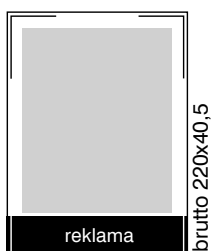

## FORMATY REKLAM

6/16 strony  
netto 153x133

6/16 strony  
lustro 135x118

1/4 strony pion  
netto 60,5x280

1/4 strony pion  
lustro 42,5x243

1/4 strony poziom  
netto 210x70,5

1/4 strony poziom  
lustro 182x55,5

1/4 strony krzyż  
netto 107x133

1/4 strony krzyż  
lustro 89x118

1/8 strony pion  
netto 60,5x133

1/8 strony pion  
lustro 42,5x118

1/8 strony poziom  
netto 107x70,5

1/8 strony poziom  
lustro 89x55,5

1/8 strony poziom  
netto 210x37,5

1/8 strony poziom  
lustro 182x22,75

1/16 strony pion  
netto 60,5x70,5

1/16 strony pion  
lustro 42,5x55,5

Wymiary reklam podane w milimetrach.

Dział Reklamy Pism Motoryzacyjnych: aleja Stanów Zjednoczonych 61a, 04-028 Warszawa; fax:(0) 22 516 35 90