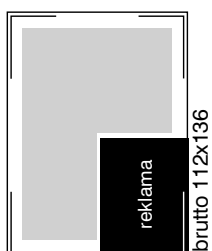

## FORMATY REKLAM

6/16 strony  
netto 153x133

6/16 strony  
lustro 135x118

1/4 strony pion  
netto 60,5x280

1/4 strony pion  
lustro 42,5x243

1/4 strony poziom  
netto 210x70,5

1/4 strony poziom  
lustro 182x55,5

1/4 strony krzyż  
netto 107x133

1/4 strony krzyż  
lustro 89x118

1/8 strony pion  
netto 60,5x133

1/8 strony pion  
lustro 42,5x118

1/8 strony poziom  
netto 107x70,5

1/8 strony poziom  
lustro 89x55,5

1/8 strony poziom  
netto 210x37,5

1/8 strony poziom  
lustro 182x22,75

1/16 strony pion  
netto 60,5x70,5

1/16 strony pion  
lustro 42,5x55,5

Wymiary reklam podane w milimetrach.

Dział Reklamy Pism Motoryzacyjnych: aleja Stanów Zjednoczonych 61a, 04-028 Warszawa; fax:(0) 22 516 35 90