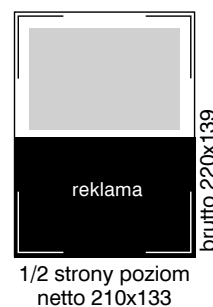

## FORMATY REKLAM

Wymiary reklam podane w milimetrach.

Dział Reklamy Pism Motoryzacyjnych: aleja Stanów Zjednoczonych 61a, 04-028 Warszawa; fax:(0) 22 516 35 90

SZEF DZIAŁU REKLAMY PISM MOTORYZACYJNYCH: Marcin Warych, (0) 22 516 35 43, marcin.warych@bauer.pl

## FORMATY REKLAM

6/16 strony  
netto 153x133

6/16 strony  
lustro 135x118

1/4 strony pion  
netto 60,5x280

1/4 strony pion  
lustro 42,5x243

1/4 strony poziom  
netto 210x70,5

1/4 strony poziom  
lustro 182x55,5

1/4 strony krzyż  
netto 107x133

1/4 strony krzyż  
lustro 89x118

1/8 strony pion  
netto 60,5x133

1/8 strony pion  
lustro 42,5x118

1/8 strony poziom  
netto 107x70,5

1/8 strony poziom  
lustro 89x55,5

1/8 strony poziom  
netto 210x37,5

1/8 strony poziom  
lustro 182x22,75

1/16 strony pion  
netto 60,5x70,5

1/16 strony pion  
lustro 42,5x55,5

Wymiary reklam podane w milimetrach.

Dział Reklamy Pism Motoryzacyjnych: aleja Stanów Zjednoczonych 61a, 04-028 Warszawa; fax:(0) 22 516 35 90