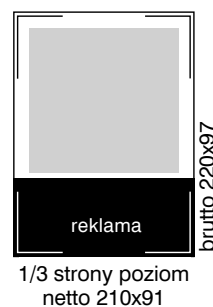

## FORMATY REKLAM

Wymiary reklam podane w milimetrach.

Dział Reklamy Pism Motoryzacyjnych: aleja Stanów Zjednoczonych 61a, 04-028 Warszawa; fax:(0) 22 516 35 90

SZEF DZIAŁU REKLAMY PISM MOTORYZACYJNYCH: Marcin Warych, (0) 22 516 35 43, marcin.warych@bauer.pl

## FORMATY REKLAM

6/16 strony  
netto 153x133

6/16 strony  
lustro 135x118

1/4 strony pion  
netto 60,5x280

1/4 strony pion  
lustro 42,5x243

1/4 strony poziom  
netto 210x70,5

1/4 strony poziom  
lustro 182x55,5

1/4 strony krzyż  
netto 107x133

1/4 strony krzyż  
lustro 89x118

1/8 strony pion  
netto 60,5x133

1/8 strony pion  
lustro 42,5x118

1/8 strony poziom  
netto 107x70,5

1/8 strony poziom  
lustro 89x55,5

1/8 strony poziom  
netto 210x37,5

1/8 strony poziom  
lustro 182x22,75

1/16 strony pion  
netto 60,5x70,5

1/16 strony pion  
lustro 42,5x55,5

Wymiary reklam podane w milimetrach.

Dział Reklamy Pism Motoryzacyjnych: aleja Stanów Zjednoczonych 61a, 04-028 Warszawa; fax:(0) 22 516 35 90