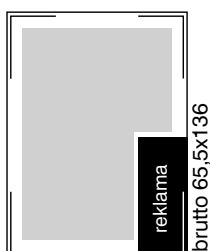

## FORMATY REKLAM

6/16 strony  
netto 153x133

6/16 strony  
lustro 135x118

1/4 strony pion  
netto 60,5x280

1/4 strony pion  
lustro 42,5x243

1/4 strony poziom  
netto 210x70,5

1/4 strony poziom  
lustro 182x55,5

1/4 strony krzyż  
netto 107x133

1/4 strony krzyż  
lustro 89x118

1/8 strony pion  
netto 60,5x133

1/8 strony pion  
lustro 42,5x118

1/8 strony poziom  
netto 107x70,5

1/8 strony poziom  
lustro 89x55,5

1/8 strony poziom  
netto 210x37,5

1/8 strony poziom  
lustro 182x22,75

1/16 strony pion  
netto 60,5x70,5

1/16 strony pion  
lustro 42,5x55,5

Wymiary reklam podane w milimetrach.

Dział Reklamy Pism Motoryzacyjnych: aleja Stanów Zjednoczonych 61a, 04-028 Warszawa; fax:(0) 22 516 35 90