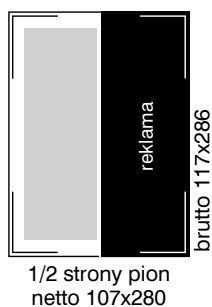

## FORMATY REKLAM

Wymiary reklam podane w milimetrach.

Dział Reklamy Pism Motoryzacyjnych: aleja Stanów Zjednoczonych 61a, 04-028 Warszawa; fax:(0) 22 516 35 90

SZEF DZIAŁU REKLAMY PISM MOTORYZACYJNYCH: Marcin Warych, (0) 22 516 35 43, marcin.warych@bauer.pl

## FORMATY REKLAM

6/16 strony  
netto 153x133

6/16 strony  
lustro 135x118

1/4 strony pion  
netto 60,5x280

1/4 strony pion  
lustro 42,5x243

1/4 strony poziom  
netto 210x70,5

1/4 strony poziom  
lustro 182x55,5

1/4 strony krzyż  
netto 107x133

1/4 strony krzyż  
lustro 89x118

1/8 strony pion  
netto 60,5x133

1/8 strony pion  
lustro 42,5x118

1/8 strony poziom  
netto 107x70,5

1/8 strony poziom  
lustro 89x55,5

1/8 strony poziom  
netto 210x37,5

1/8 strony poziom  
lustro 182x22,75

1/16 strony pion  
netto 60,5x70,5

1/16 strony pion  
lustro 42,5x55,5

Wymiary reklam podane w milimetrach.

Dział Reklamy Pism Motoryzacyjnych: aleja Stanów Zjednoczonych 61a, 04-028 Warszawa; fax:(0) 22 516 35 90