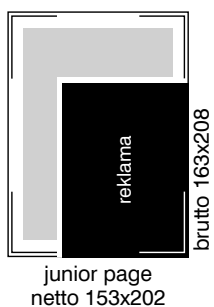

## FORMATY REKLAM

Wymiary reklam podane w milimetrach.

Dział Reklamy Pism Motoryzacyjnych: aleja Stanów Zjednoczonych 61a, 04-028 Warszawa; fax:(0) 22 516 35 90

SZEF DZIAŁU REKLAMY PISM MOTORYZACYJNYCH: Marcin Warych, (0) 22 516 35 43, marcin.warych@bauer.pl

## FORMATY REKLAM

6/16 strony  
netto 153x133

6/16 strony  
lustro 135x118

1/4 strony pion  
netto 60,5x280

1/4 strony pion  
lustro 42,5x243

1/4 strony poziom  
netto 210x70,5

1/4 strony poziom  
lustro 182x55,5

1/4 strony krzyż  
netto 107x133

1/4 strony krzyż  
lustro 89x118

1/8 strony pion  
netto 60,5x133

1/8 strony pion  
lustro 42,5x118

1/8 strony poziom  
netto 107x70,5

1/8 strony poziom  
lustro 89x55,5

1/8 strony poziom  
netto 210x37,5

1/8 strony poziom  
lustro 182x22,75

1/16 strony pion  
netto 60,5x70,5

1/16 strony pion  
lustro 42,5x55,5

Wymiary reklam podane w milimetrach.

Dział Reklamy Pism Motoryzacyjnych: aleja Stanów Zjednoczonych 61a, 04-028 Warszawa; fax:(0) 22 516 35 90