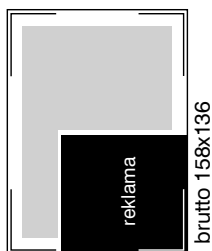

## FORMATY REKLAM

Wymiary reklam podane w milimetrach.

Dział Reklamy Pism Motoryzacyjnych: aleja Stanów Zjednoczonych 61a, 04-028 Warszawa; fax:(0) 22 516 35 90

SZEF DZIAŁU REKLAMY PISM MOTORYZACYJNYCH: Marcin Warych, (0) 22 516 35 43, marcin.warych@bauer.pl

## FORMATY REKLAM

6/16 strony  
netto 153x133

6/16 strony  
lustro 135x118

1/4 strony pion  
netto 60,5x280

1/4 strony pion  
lustro 42,5x243

1/4 strony poziom  
netto 210x70,5

1/4 strony poziom  
lustro 182x55,5

1/4 strony krzyż  
netto 107x133

1/4 strony krzyż  
lustro 89x118

1/8 strony pion  
netto 60,5x133

1/8 strony pion  
lustro 42,5x118

1/8 strony poziom  
netto 107x70,5

1/8 strony poziom  
lustro 89x55,5

1/8 strony poziom  
netto 210x37,5

1/8 strony poziom  
lustro 182x22,75

1/16 strony pion  
netto 60,5x70,5

1/16 strony pion  
lustro 42,5x55,5

Wymiary reklam podane w milimetrach.

Dział Reklamy Pism Motoryzacyjnych: aleja Stanów Zjednoczonych 61a, 04-028 Warszawa; fax:(0) 22 516 35 90