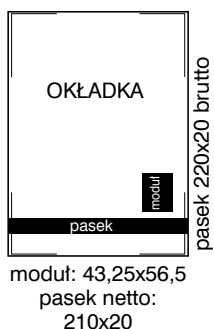

## FORMATY REKLAM

Wymiary reklam podane w milimetrach.

Dział Reklamy Pism Motoryzacyjnych: aleja Stanów Zjednoczonych 61a, 04-028 Warszawa; fax:(0) 22 516 35 90

SZEF DZIAŁU REKLAMY PISM MOTORYZACYJNYCH: Marcin Warych, (0) 22 516 35 43, marcin.warych@bauer.pl

## FORMATY REKLAM

6/16 strony  
netto 153x133

6/16 strony  
lustro 135x118

1/4 strony pion  
netto 60,5x280

1/4 strony pion  
lustro 42,5x243

1/4 strony poziom  
netto 210x70,5

1/4 strony poziom  
lustro 182x55,5

1/4 strony krzyż  
netto 107x133

1/4 strony krzyż  
lustro 89x118

1/8 strony pion  
netto 60,5x133

1/8 strony pion  
lustro 42,5x118

1/8 strony poziom  
netto 107x70,5

1/8 strony poziom  
lustro 89x55,5

1/8 strony poziom  
netto 210x37,5

1/8 strony poziom  
lustro 182x22,75

1/16 strony pion  
netto 60,5x70,5

1/16 strony pion  
lustro 42,5x55,5

Wymiary reklam podane w milimetrach.

Dział Reklamy Pism Motoryzacyjnych: aleja Stanów Zjednoczonych 61a, 04-028 Warszawa; fax:(0) 22 516 35 90