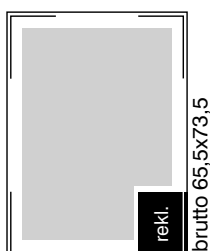

## FORMATY REKLAM

6/16 strony  
netto 153x133

6/16 strony  
lustro 135x118

1/4 strony pion  
netto 60,5x280

1/4 strony pion  
lustro 42,5x243

1/4 strony poziom  
netto 210x70,5

1/4 strony poziom  
lustro 182x55,5

1/4 strony krzyż  
netto 107x133

1/4 strony krzyż  
lustro 89x118

1/8 strony pion  
netto 60,5x133

1/8 strony pion  
lustro 42,5x118

1/8 strony poziom  
netto 107x70,5

1/8 strony poziom  
lustro 89x55,5

1/8 strony poziom  
netto 210x37,5

1/8 strony poziom  
lustro 182x22,75

1/16 strony pion  
netto 60,5x70,5

1/16 strony pion  
lustro 42,5x55,5

Wymiary reklam podane w milimetrach.

Dział Reklamy Pism Motoryzacyjnych: aleja Stanów Zjednoczonych 61a, 04-028 Warszawa; fax:(0) 22 516 35 90