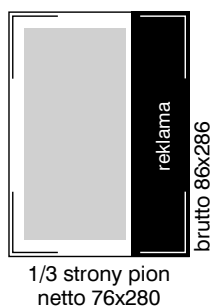

## FORMATY REKLAM

Wymiary reklam podane w milimetrach.

Dział Reklamy Pism Motoryzacyjnych: aleja Stanów Zjednoczonych 61a, 04-028 Warszawa; fax:(0) 22 516 35 90

SZEF DZIAŁU REKLAMY PISM MOTORYZACYJNYCH: Marcin Warych, (0) 22 516 35 43, marcin.warych@bauer.pl

## FORMATY REKLAM

6/16 strony  
netto 153x133

6/16 strony  
lustro 135x118

1/4 strony pion  
netto 60,5x280

1/4 strony pion  
lustro 42,5x243

1/4 strony poziom  
netto 210x70,5

1/4 strony poziom  
lustro 182x55,5

1/4 strony krzyż  
netto 107x133

1/4 strony krzyż  
lustro 89x118

1/8 strony pion  
netto 60,5x133

1/8 strony pion  
lustro 42,5x118

1/8 strony poziom  
netto 107x70,5

1/8 strony poziom  
lustro 89x55,5

1/8 strony poziom  
netto 210x37,5

1/8 strony poziom  
lustro 182x22,75

1/16 strony pion  
netto 60,5x70,5

1/16 strony pion  
lustro 42,5x55,5

Wymiary reklam podane w milimetrach.

Dział Reklamy Pism Motoryzacyjnych: aleja Stanów Zjednoczonych 61a, 04-028 Warszawa; fax:(0) 22 516 35 90